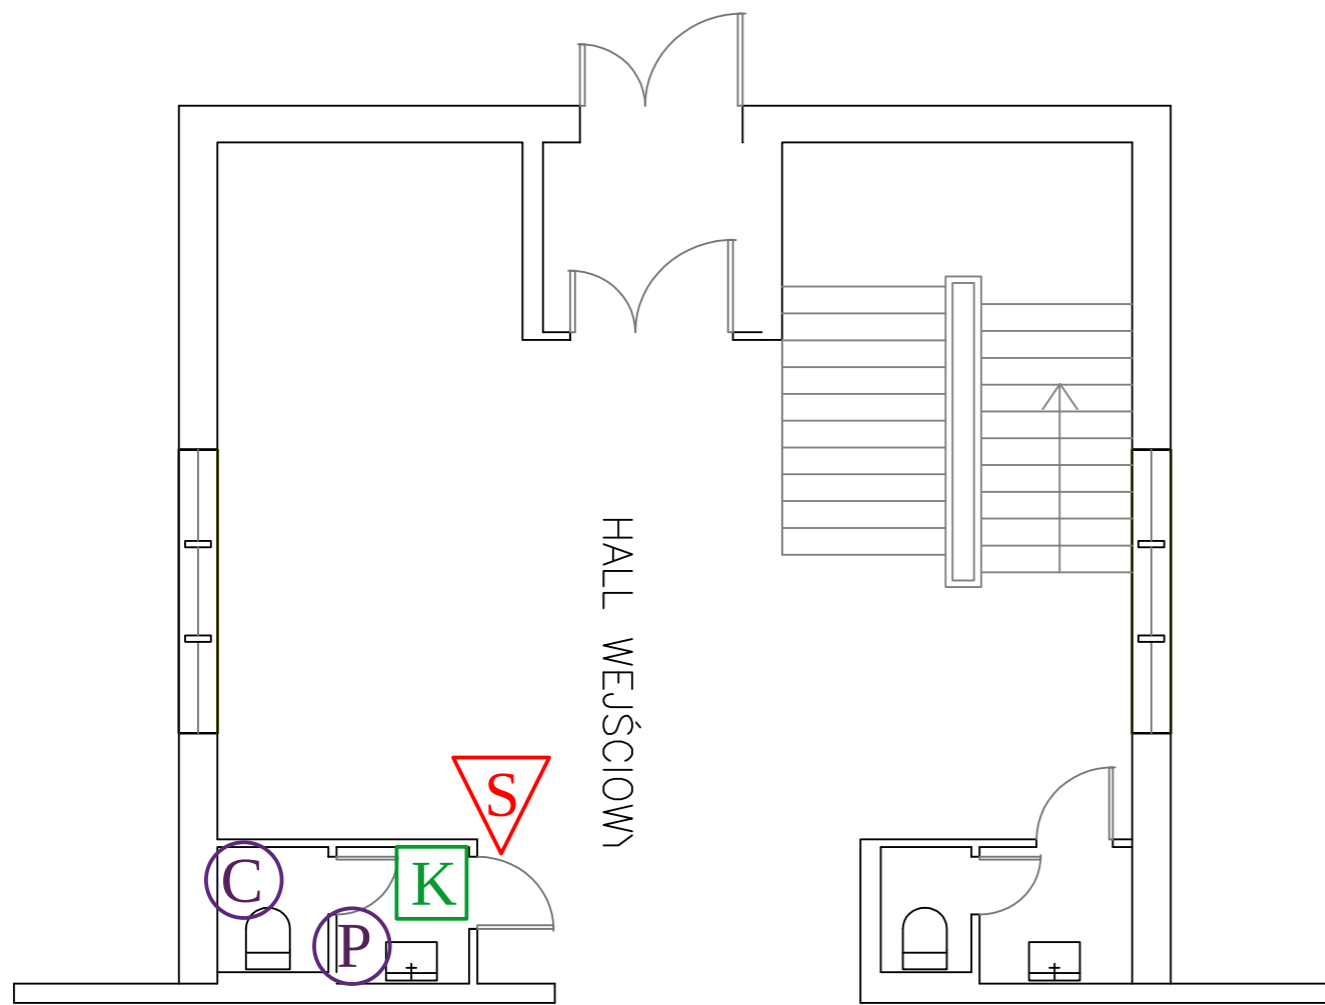

# Kaplica Szpitalna

Nu-med

Korytarz

szt 1

sygnalizator optyczno akustyczny natynkowy bezprzewodowy zasilany z sieci lub poprzez zasilacz z najbliższego punktu zasilania

szt 1

przycisk alarmowy ciągniony bezprzewodowy natynkowy zasilanie bateryjne